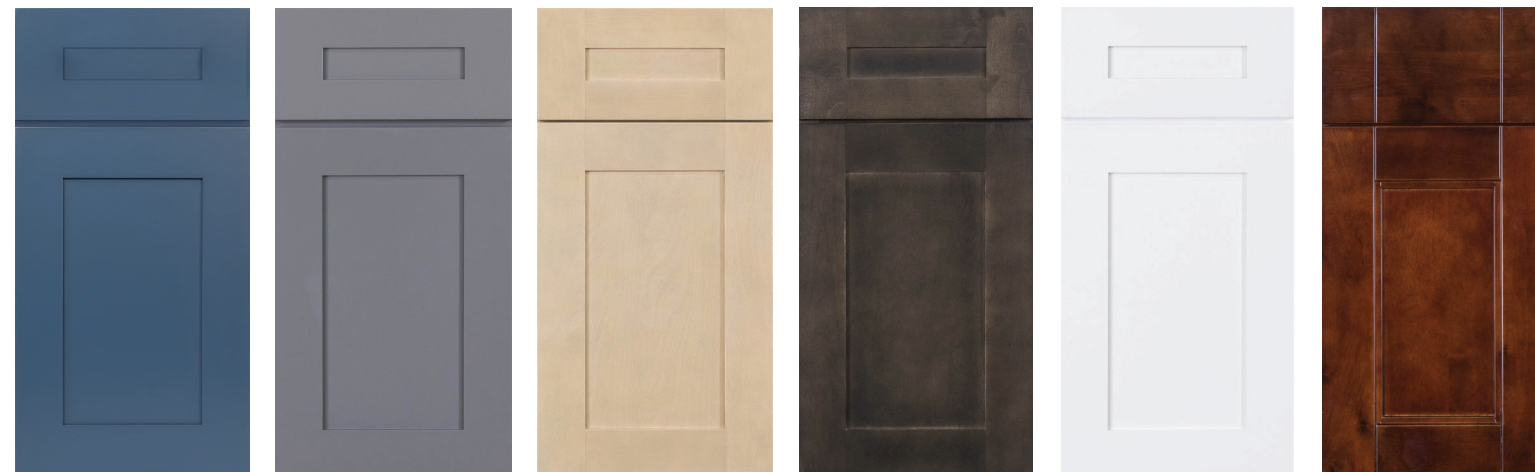

<http://www.lifeartcabinetry.com>
<https://www.selectedvendors.com>

DOOR STYLES AND FEATURES

Anchester Espresso Anchester Gray Anchester White Cambridge Edinburgh Oxford

Lancaster Blue Lancaster Gray Lancaster Stone Wash Lancaster Vintage Charcoal Lancaster White Wurzburg